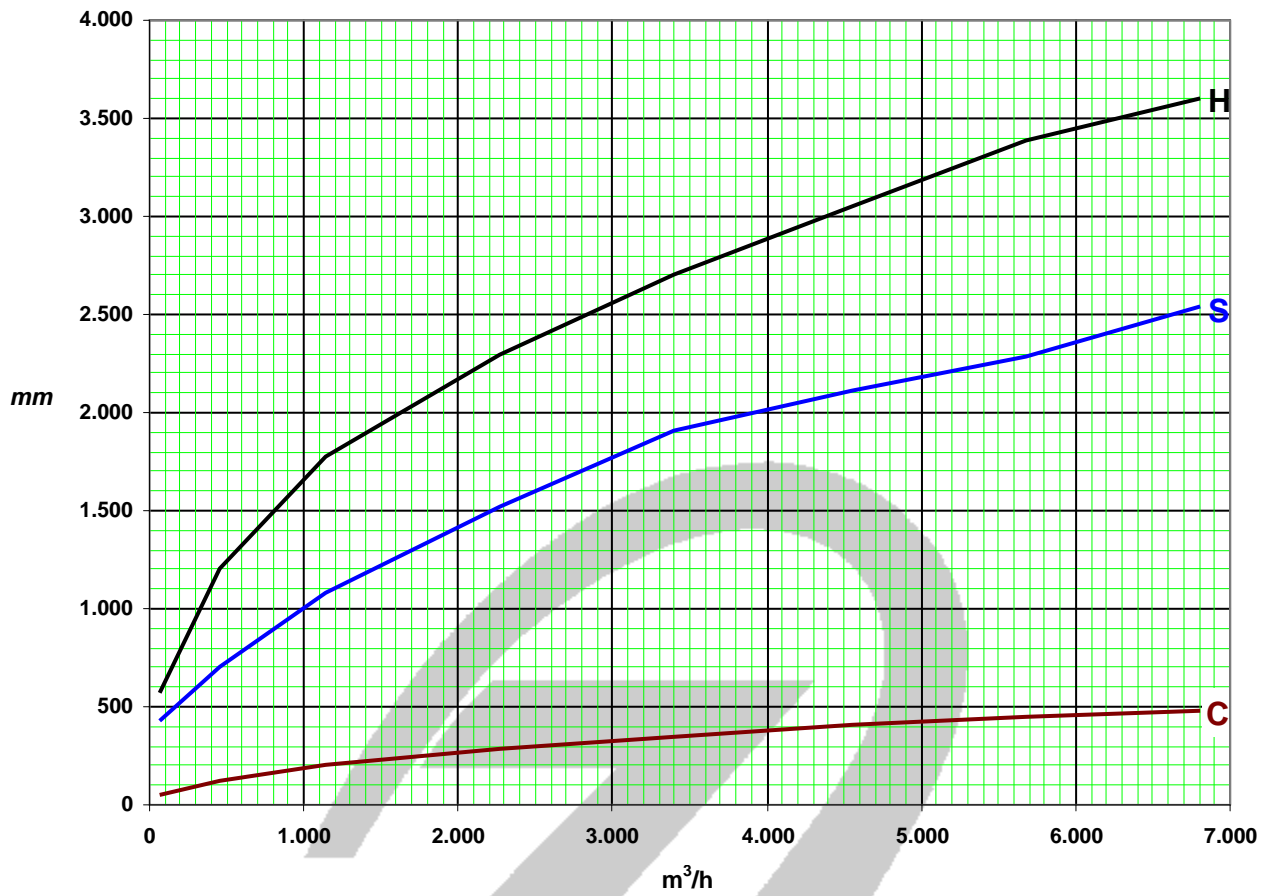

DIMENSIONES DE CÁMARAS DE SUCCIÓN

TABLA PARA DETERMINAR DIMENSIONES Y CARGA EN POZOS

NOTA: Las longitudes son dimensiones mínimas.